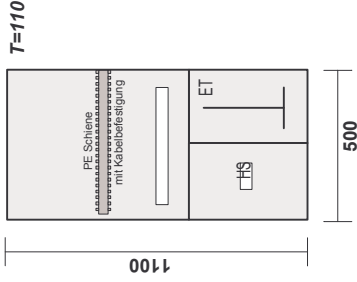

BAT-Verteilungen kompl. verdrahtet

Tableau Typ BAT 30

Achtung alles Innenmasse!

Standard mit WP u. DT

komplett bestückt und verdrahtet

Legende:

- 1 Hauptschalter 3P 25A
- 1 N-Trenner
- 1 Sicherungsgruppe 1LN plomb. 16A
- 1 Zähler DT
- 1 NIKE
- 1 LS-Gruppe 3LN 16A Wärmepumpe
- 1 LS-Gruppe 3LN 16A Küche
- 1 LS-Gruppe 3LN 16A Waschen
- 1 LS-Gruppe 1LN 13A Licht UG
- 1 LS-Gruppe 1LN 13A Licht EG Gruppe I
- 1 LS-FI Schalter 1LN 13A 30mA Licht EG Gruppe II
- 1 LS-FI Schalter 1LN 13A 30mA Licht OG
- 1 LS-Gruppe 3L 13A Boiler
- 1 Boilerschutz GY1
- 1 Sperrschutz WP
- 1 Schematasche

Tableau Typ BAT 31

Achtung alles Innenmasse!

Standard mit Boiler

komplett bestückt und verdrahtet

- 1 Hauptschalter 3P 25A
- 1 N-Trenner
- 1 Sicherungsgruppe 1LN plomb. 16A
- 1 Zähler HT
- 1 Zähler NT
- 1 NIKE
- 1 LS-Gruppe 3LN 16A Küche
- 1 LS-Gruppe 3LN 16A Waschen
- 1 LS-Gruppe 1LN 13A Oelheizung
- 1 LS-Gruppe 1LN 13A Licht UG
- 1 LS-Gruppe 1LN 13A Licht EG Gruppe I
- 1 LS-FI Schalter 1LN 13A 30mA Licht EG Gruppe II
- 1 LS-FI Schalter 1LN 13A 30mA Licht OG
- 1 LS-Gruppe 3L 13A Boiler
- 1 Boilerschutz
- 1 Boilerschalter T-0-N 3P
- 1 Schematasche

Tableau Typ BAT 32

Achtung alles Innenmasse!

Standard mit Ölheizung

Direktmontage an Decke

Individuell

komplett bestückt und verdrahtet

Legende :

- 1 Hauptschalter 3P 25A
- 1 N-Trenner
- 1 Zähler HT
- 1 LS-Gruppe 3LN 16A Küche
- 1 LS-Gruppe 3LN 16A Waschen
- 1 LS-Gruppe 1LN 13A Heizung
- 1 LS-Gruppe 1LN 13A Licht UG
- 1 LS-Gruppe 1LN 13A Licht EG Gruppe I
- 1 LS-FI Schalter 1LN 13A 30mA Licht EG Gruppe II
- 1 LS-FI Schalter 1LN 13A 30mA Licht OG
- 1 Schematasche