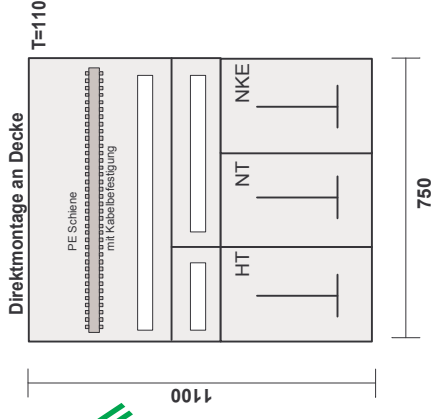

BAT-Verteilungen kompl. verdrahtet

Tableau Typ BAT 30

Achtung alles Innenmasse!

Standard mit WP u. DT

komplett bestückt und verdrahtet

Legende:

- 1 Hauptschalter 3P 25A
- 1 N-Trenner
- 1 Sicherungsgruppe 1LN plomb. 16A
- 1 Zähler DT
- 1 NIKE
- 1 LS-Gruppe 3LN 16A Wärmepumpe
- 1 LS-Gruppe 3LN 16A Küche
- 1 LS-Gruppe 3LN 16A Waschen
- 1 LS-Gruppe 1LN 13A Licht UG
- 1 LS-Gruppe 1LN 13A Licht EG Gruppe I
- 1 LS-FI Schalter 1LN 13A 30mA Licht EG Gruppe II
- 1 LS-FI Schalter 1LN 13A 30mA Licht OG
- 1 LS-Gruppe 3L 13A Boiler
- 1 Boilerschutz GY1
- 1 Sperrschutz WP
- 1 Schematasche

Tableau Typ BAT 31

Achtung alles Innenmasse!

Standard mit Boiler

komplett bestückt und verdrahtet

- 1 Hauptschalter 3P 25A
- 1 N-Trenner
- 1 Sicherungsgruppe 1LN plomb. 16A
- 1 Zähler HT
- 1 Zähler NT
- 1 NIKE
- 1 LS-Gruppe 3LN 16A Küche
- 1 LS-Gruppe 3LN 16A Waschen
- 1 LS-Gruppe 1LN 13A Oelheizung
- 1 LS-Gruppe 1LN 13A Licht UG
- 1 LS-Gruppe 1LN 13A Licht EG Gruppe I
- 1 LS-FI Schalter 1LN 13A 30mA Licht EG Gruppe II
- 1 LS-FI Schalter 1LN 13A 30mA Licht OG
- 1 LS-Gruppe 3L 13A Boiler
- 1 Boilerschutz
- 1 Boilerschalter T-0-N 3P
- 1 Schematasche

Tableau Typ BAT 32

Achtung alles Innenmasse!

Standard mit Ölheizung

Direktmontage an Decke

Individuell

komplett bestückt und verdrahtet

Legende :

- 1 Hauptschalter 3P 25A
- 1 N-Trenner
- 1 Zähler HT
- 1 LS-Gruppe 3LN 16A Küche
- 1 LS-Gruppe 3LN 16A Waschen
- 1 LS-Gruppe 1LN 13A Heizung
- 1 LS-Gruppe 1LN 13A Licht UG
- 1 LS-Gruppe 1LN 13A Licht EG Gruppe I
- 1 LS-FI Schalter 1LN 13A 30mA Licht EG Gruppe II
- 1 LS-FI Schalter 1LN 13A 30mA Licht OG
- 1 Schematasche