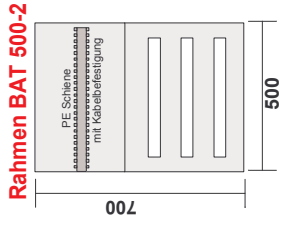

Tableau Typ BAT 32

Achtung alles Innenmasse!

Standard mit Ölheizung

Direktmontage an Decke

Individuell

komplett bestückt und verdrahtet

Legende :

- 1 Hauptschalter 3P 25A
- 1 N-Trenner
- 1 Zähler HT
- 1 LS-Gruppe 3LN 16A Küche
- 1 LS-Gruppe 3LN 16A Waschen
- 1 LS-Gruppe 1LN 13A Heizung
- 1 LS-Gruppe 1LN 13A Licht UG
- 1 LS-Gruppe 1LN 13A Licht EG Gruppe I
- 1 LS-FI Schalter 1LN 13A 30mA Licht EG Gruppe II
- 1 LS-FI Schalter 1LN 13A 30mA Licht OG
- 1 Schematasche

Tableau Typ BAT 33

Achtung alles Innenmasse!

Standard mit DT, Boiler und Wärmepumpe nach Werkvorschriften

komplett bestückt und verdrahtet

Legende :

- 1 Eingangsklemmen 5x6mm2
- 1 Eingangsklemmen 5x4mm2
- 1 Eingangsklemmen 4x2,5mm2
- 1 LS-Gruppe 3LN 20A Wärmepumpe
- 1 LS-Gruppe 3LN 16A Küche
- 1 LS-Gruppe 3LN 16A Waschen
- 1 LS-Gruppe 3L 13A Boiler
- 1 LS-Gruppe 1LN 13A Licht UG
- 1 LS-Gruppe 1LN 13A Licht EG Gruppe I
- 1 LS-FI Schalter 1LN 13A 30mA Licht EG Gruppe II
- 1 LS-FI Schalter 1LN 13A 30mA Licht OG
- 1 Boilerschutz WWS1
- 1 Sperrschutz WWS3
- 1 Schematasche