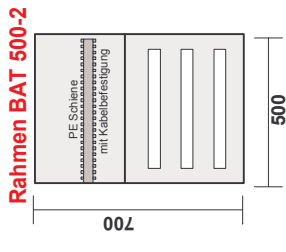

Tableau Typ BAT 33

Achtung alles Innenmasse!

Standard mit DT, Boiler und Wärmepumpe nach Werkvorschriften

komplett bestückt und verdrahtet

Legende :

- 1 Eingangsklemmen 5x6mm2
- 1 Eingangsklemmen 5x4mm2
- 1 Eingangsklemmen 4x2,5mm2
- 1 LS-Gruppe 3LN 20A Wärmepumpe
- 1 LS-Gruppe 3LN 16A Küche
- 1 LS-Gruppe 3LN 16A Waschen
- 1 LS-Gruppe 3L 13A Boiler
- 1 LS-Gruppe 1LN 13A Licht UG
- 1 LS-Gruppe 1LN 13A Licht EG Gruppe I
- 1 LS-FI Schalter 1LN 13A 30mA Licht EG Gruppe II
- 1 LS-FI Schalter 1LN 13A 30mA Licht OG
- 1 Boilerschutz WWS1
- 1 Sperrschutz WWS3
- 1 Schematasche

Tableau Typ BAT 34

Achtung alles Innenmasse!

Standard mit DT und Boiler nach Werkvorschriften

komplett bestückt und verdrahtet

Legende :

- 1 Eingangsklemmen 5x6mm2
- 1 Eingangsklemmen 3x2,5mm2
- 1 LS-Gruppe 3LN 16A Küche
- 1 LS-Gruppe 3LN 16A Waschen
- 1 LS-Gruppe 3L 13A Boiler
- 1 LS-Gruppe 1LN 13A Ölheizung
- 1 LS-Gruppe 1LN 13A Licht UG
- 1 LS-Gruppe 1LN 13A Licht EG Gruppe I
- 1 LS-FI Schalter 1LN 13A 30mA Licht EG Gruppe II
- 1 LS-FI Schalter 1LN 13A 30mA Licht OG
- 1 Boilerschutz WWS1
- 1 Schematasche