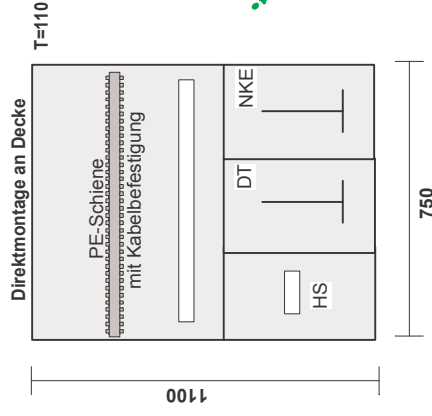

BAT-Verteilungen kompl. verdrahtet

Tableau Typ BAT 30

Achtung alles Innenmasse!

Standard mit WP u. DT

komplett bestückt und verdrahtet

Legende:

- 1 Hauptschalter 3P 25A
- 1 N-Trenner
- 1 Sicherungsgruppe 1LN plomb. 16A
- 1 Zähler DT
- 1 NIKE
- 1 LS-Gruppe 3LN 16A Wärmepumpe
- 1 LS-Gruppe 3LN 16A Küche
- 1 LS-Gruppe 3LN 16A Waschen
- 1 LS-Gruppe 1LN 13A Licht UG
- 1 LS-Gruppe 1LN 13A Licht EG Gruppe I
- 1 LS-FI Schalter 1LN 13A 30mA Licht EG Gruppe II
- 1 LS-FI Schalter 1LN 13A 30mA Licht OG
- 1 LS-Gruppe 3L 13A Boiler
- 1 Boilerschutz GY1
- 1 Sperrschutz WP
- 1 Schematasche

Tableau Typ BAT 31

Achtung alles Innenmasse!

Standard mit Boiler

komplett bestückt und verdrahtet

- 1 Hauptschalter 3P 25A
- 1 N-Trenner
- 1 Sicherungsgruppe 1LN plomb. 16A
- 1 Zähler HT
- 1 Zähler NT
- 1 NIKE
- 1 LS-Gruppe 3LN 16A Küche
- 1 LS-Gruppe 3LN 16A Waschen
- 1 LS-Gruppe 1LN 13A Oelheizung
- 1 LS-Gruppe 1LN 13A Licht UG
- 1 LS-Gruppe 1LN 13A Licht EG Gruppe I
- 1 LS-FI Schalter 1LN 13A 30mA Licht EG Gruppe II
- 1 LS-FI Schalter 1LN 13A 30mA Licht OG
- 1 LS-Gruppe 3L 13A Boiler
- 1 Boilerschutz
- 1 Boilerschalter T-0-N 3P
- 1 Schematasche

Tableau Typ BAT 32

Achtung alles Innenmasse!

Standard mit Ölheizung

Direktmontage an Decke

Individuell

komplett bestückt und verdrahtet

Legende :

- 1 Hauptschalter 3P 25A
- 1 N-Trenner
- 1 Zähler HT
- 1 LS-Gruppe 3LN 16A Küche
- 1 LS-Gruppe 3LN 16A Waschen
- 1 LS-Gruppe 1LN 13A Heizung
- 1 LS-Gruppe 1LN 13A Licht UG
- 1 LS-Gruppe 1LN 13A Licht EG Gruppe I
- 1 LS-FI Schalter 1LN 13A 30mA Licht EG Gruppe II
- 1 LS-FI Schalter 1LN 13A 30mA Licht OG
- 1 Schematasche